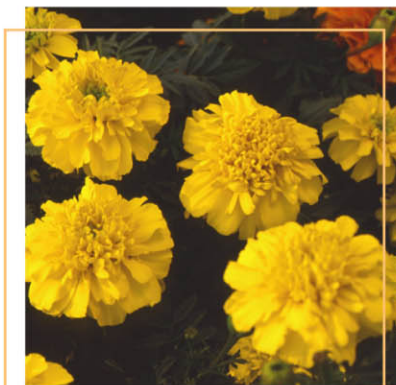

マリーゴールド マーベラス

Tagetes Marvellous

サカタのタネ

■ わい性のマリーゴールド。
■ 花径 7 cmほどで、
■ 花を沢山つけます。

■ 花壇に植えても
■ 伸びにくく、
■ 草姿も乱れません。