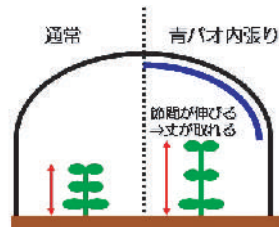

女子  
好評

『ごちそう』ナス種子  
標準小売価格  
500粒袋 ¥2,600 (税別)  
実咲絵袋 ¥450 (税別)

『ごちそう』ナス青果用シール  
標準小売価格  
1,000枚1束 ¥1,200 (税別)

**パオパオの保温効果に太陽光線の  
波長コントロールをプラス!  
『青パオパオ』**

音

《特長》

- 太陽光線の波長をコントロールすることにより、作物の生育を促進させるパオパオです。
- 年明け～春先での使用に最も効果を発揮します。

《効果》

- 赤色光に比べ遠赤色光を多く透過するため、軟弱野菜の伸長促進効果（ベタがけやトンネルがけ・浮きかけ使用）や、夏場のトルコキキョウの節間伸長効果（ハウス内張りなど）が期待できます。

《規格》

- 200m巻
- 巾150cm、180cm、210cm、260cm、350cm（中継ぎ特注品）

播種: 2004年3月24日 品種: ほうれん草「アクティブ」(サカタのタネ)  
撮影: 2004年4月30日 場所: 千葉県成田市