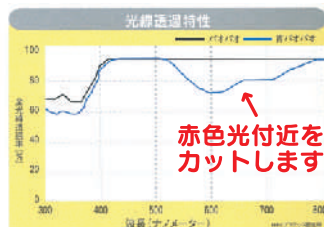

女子  
好評

『ごちそう』ナス種子  
標準小売価格  
500粒袋 ¥2,600 (税別)  
実咲絵袋 ¥450 (税別)

『ごちそう』ナス青果用シール  
標準小売価格  
1,000枚1束 ¥1,200 (税別)

**パオパオの保温効果に太陽光線の  
波長コントロールをプラス!  
『青パオパオ』**

音

《特長》

- 太陽光線の波長をコントロールすることにより、作物の生育を促進させるパオパオです。
- 年明け～春先での使用に最も効果を発揮します。

《効果》

- 赤色光に比べ遠赤色光を多く透過するため、軟弱野菜の伸長促進効果（ベタがけやトンネルがけ・浮きかけ使用）や、夏場のトルコキキョウの節間伸長効果（ハウス内張りなど）が期待できます。

《規格》

- 200m巻
- 巾150cm、180cm、210cm、260cm、350cm（中継ぎ特注品）

播種: 2004年3月24日 品種: ほうれん草「アクティブ」(サカタのタネ)  
撮影: 2004年4月30日 場所: 千葉県成田市